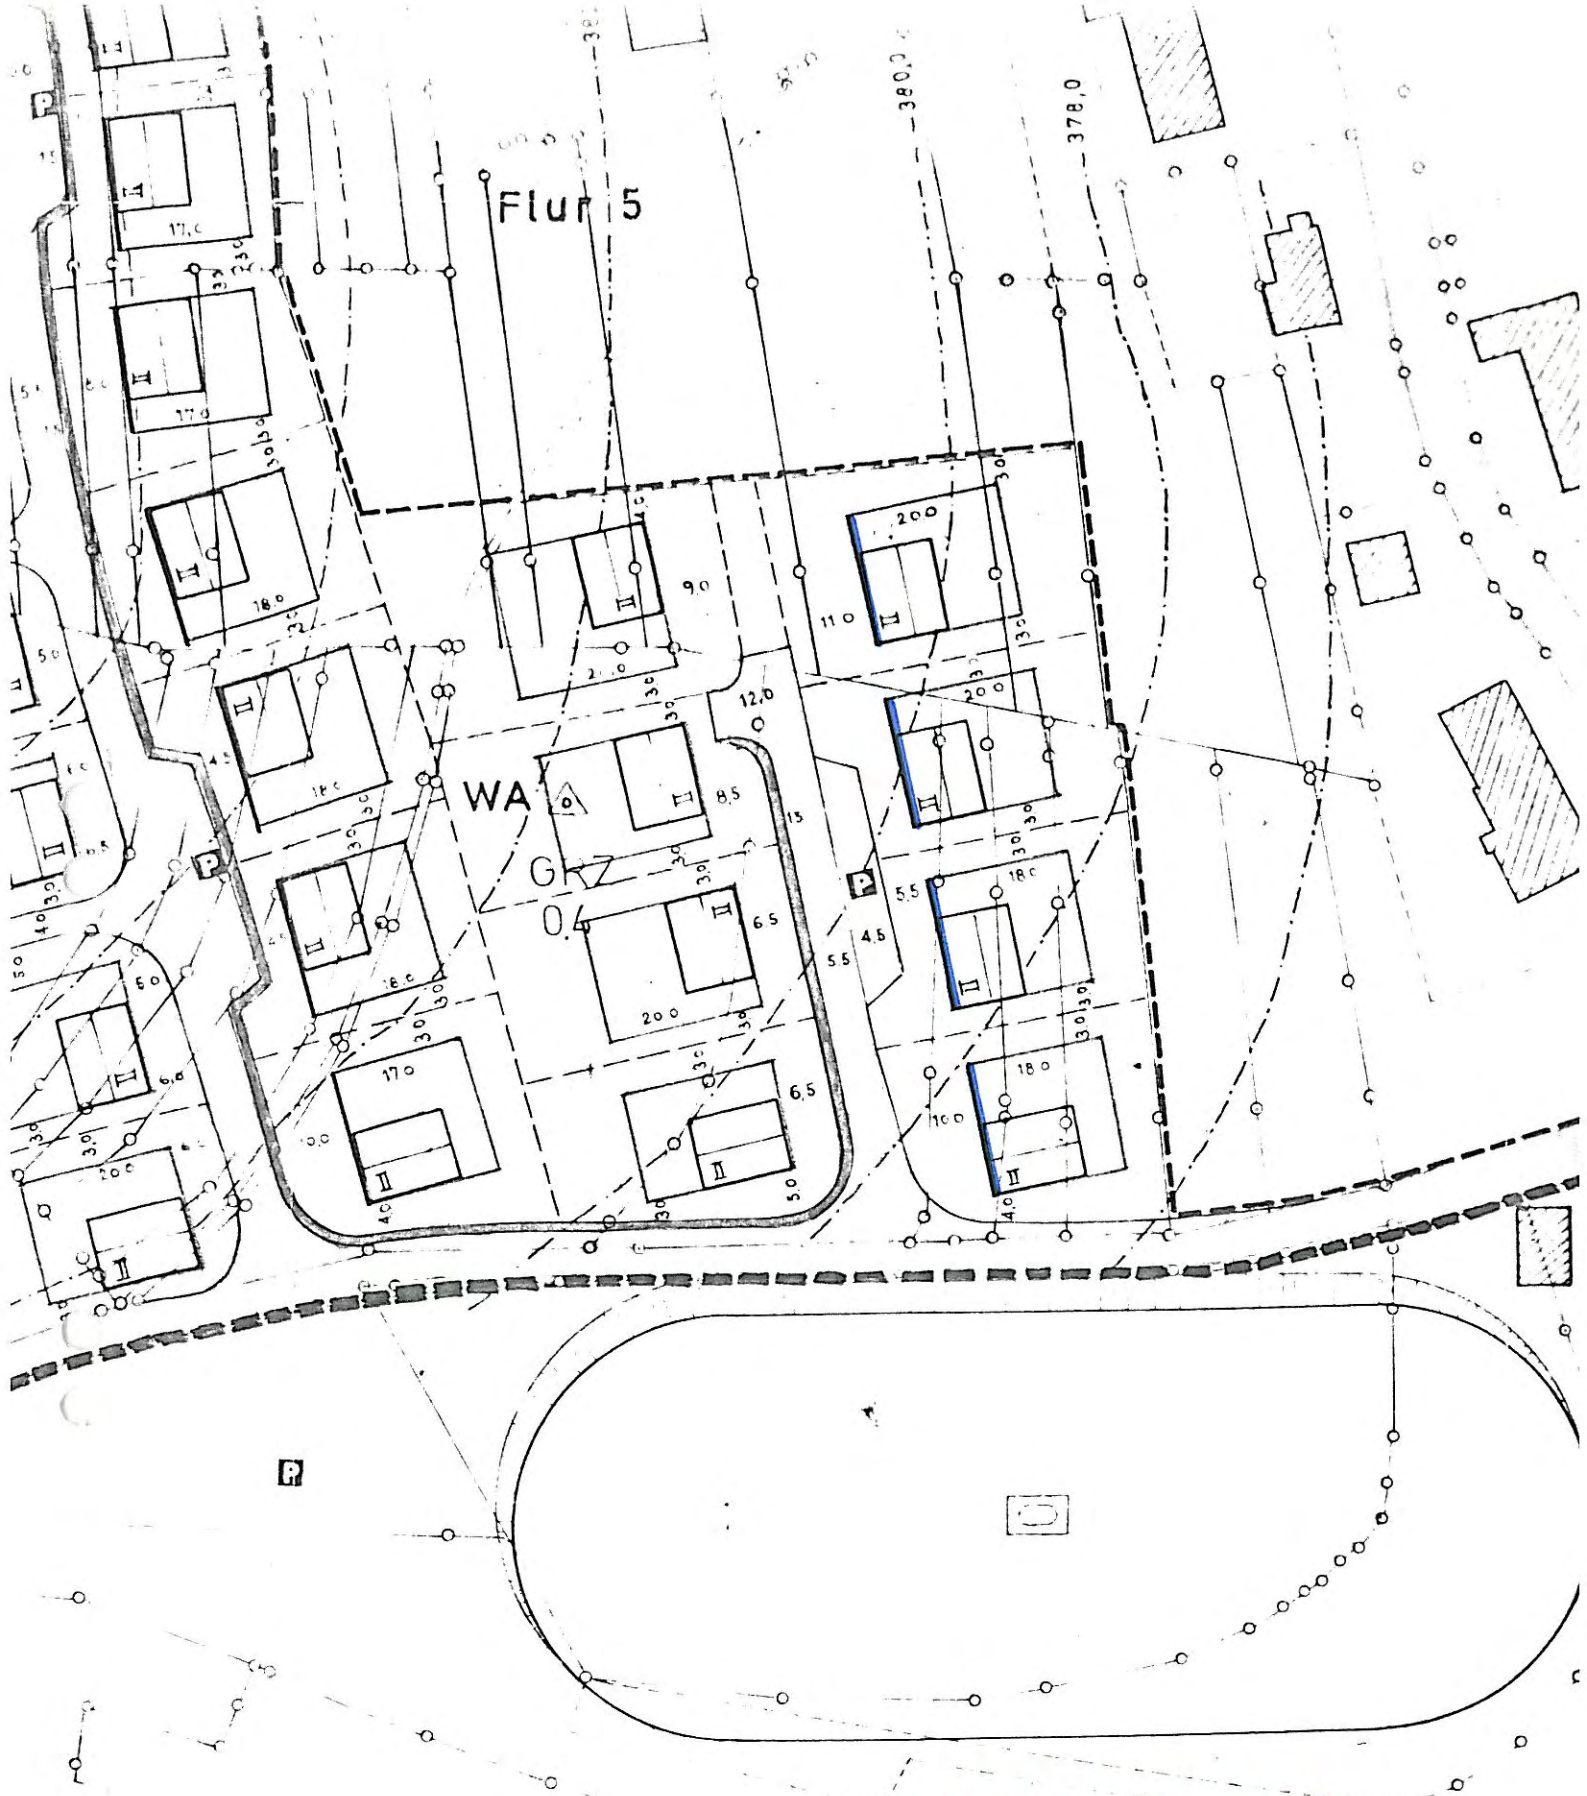

Flur 5
Sportplatz
192

M = 1:1000

ÄNDERUNGSPLAN 1

Ortsgemeinde Siesbach
Erweiterung des Bebauungsplanes
"Auf dem Süssenacker"

Maßstab 1:1000

- Baugrenze
- ↔ Firstrichtung

Z II
GRZ 0,4
GFZ 0,7

Auf Trautenbach

Wieland
Ortsbürgermeister

In Trautenbach

Flur 5

WAG

In Trautenbach

ÄNDERUNGSPLAN 2

Ortsgemeinde Siesbach

Umwandlung der Baulinien
in Baugrenzen ———

Änderung des Bebauungsplanes
"Auf dem Süssenacker"

Maßstab 1:1000

Fr. Weid
Ortsbürgermeister